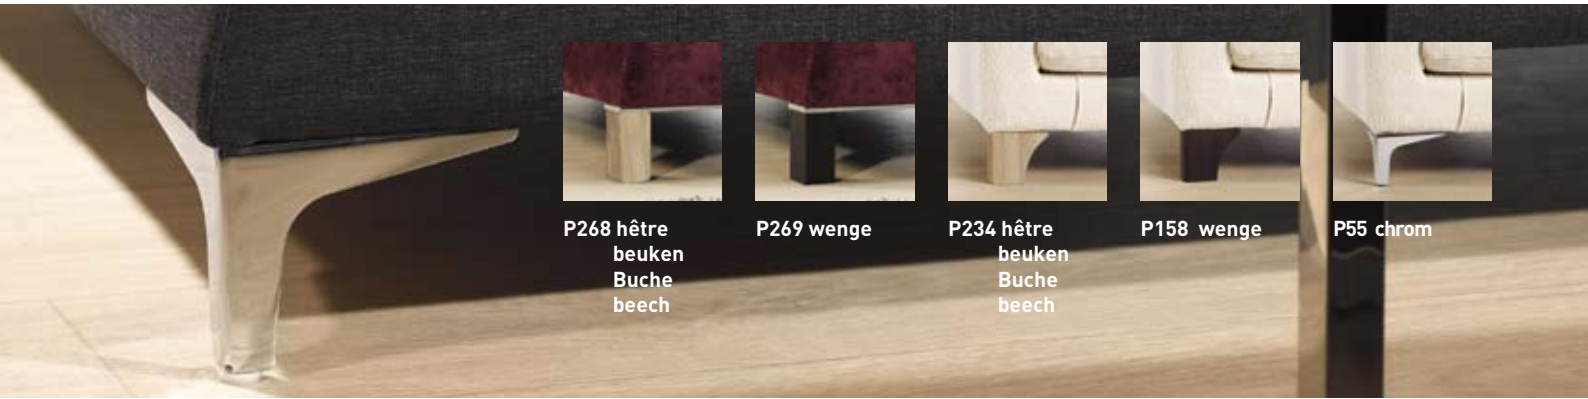

→ LUCA

P268 hêtre
beuken
Buche
beech

P269 wenge

P234 hêtre
beuken
Buche
beech

P158 wenge

P55 chrom