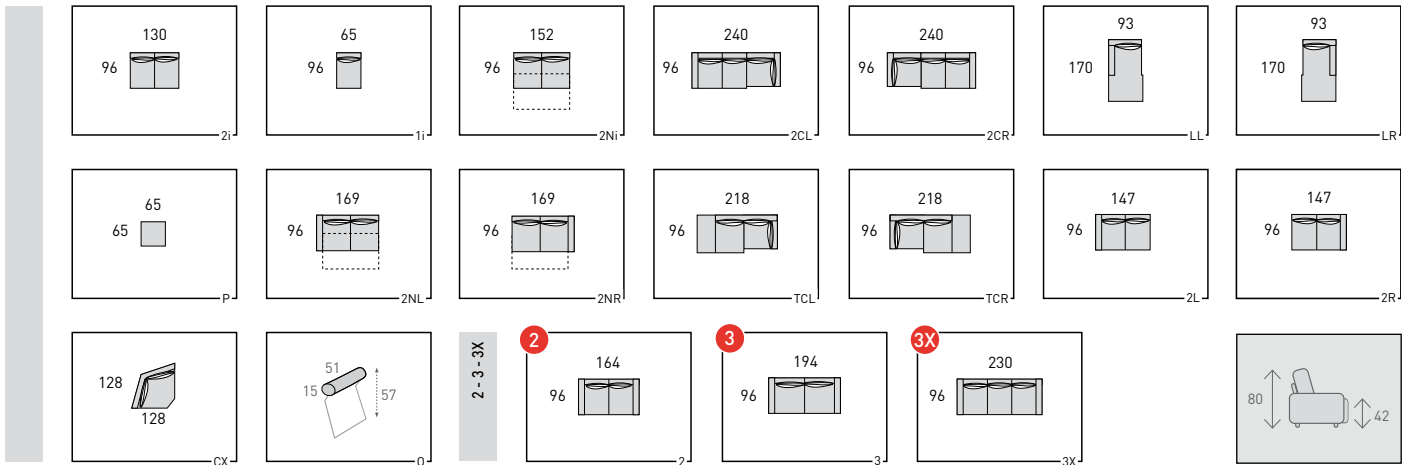

Toutes les informations concernant ce modèle se trouvent au tarif actuellement en vigueur.
Alle informatie betreffende dit model vindt u terug in de actuele prijslijst.
Alle Informationen zu diesem Modell befinden sich in der aktuellen Preisliste.
You'll find all information concerning this model in the current pricelist.