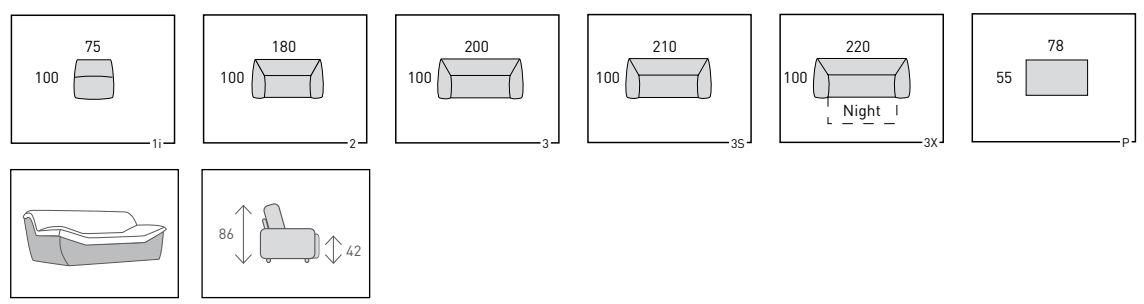

3 - 2
 Ravello red / Leno red
 Cosmos Set: Loop passion

Design: Paul Falkenberg

SURF

Bicolore - Tweekleurig
 Zweifarbig - Two tones

1i
 Ravello red / Leno red

3Z - 2
 Ravello angora / Ravello mouse
 Cosmos Set: Ravello mouse