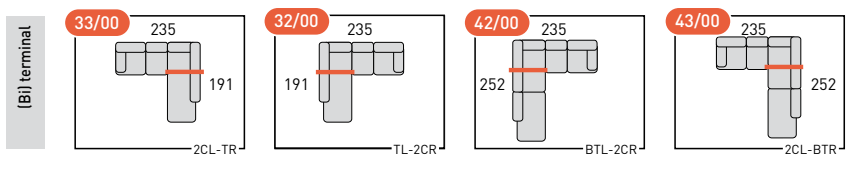

3 - 2  
 Trentino+ offwhite / Trentino+ mastic, P135  
 Cosmos Set: Loop grey  
 YOYO: Trentino+ offwhite / Trentino+ mastic

Design: Damien Méléard

# SINTRA

BTL-2CR (n° 42/00)  
 Cameo rost, P158  
 Cosmos Set: Bela rost