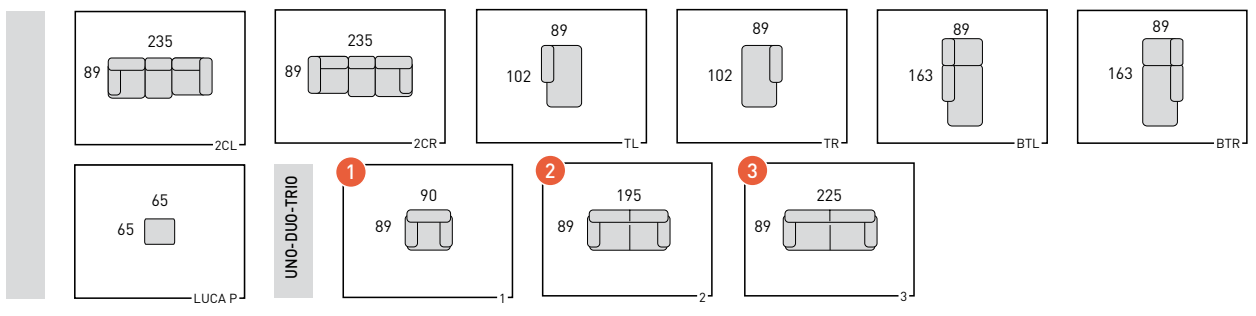

3 - 2  
 Trentino+ offwhite / Trentino+ mastic, P135  
 Cosmos Set: Loop grey  
 YOYO: Trentino+ offwhite / Trentino+ mastic

Design: Damien Méléard

# SINTRA

BTL-2CR (n° 42/00)  
 Cameo rost, P158  
 Cosmos Set: Bela rost